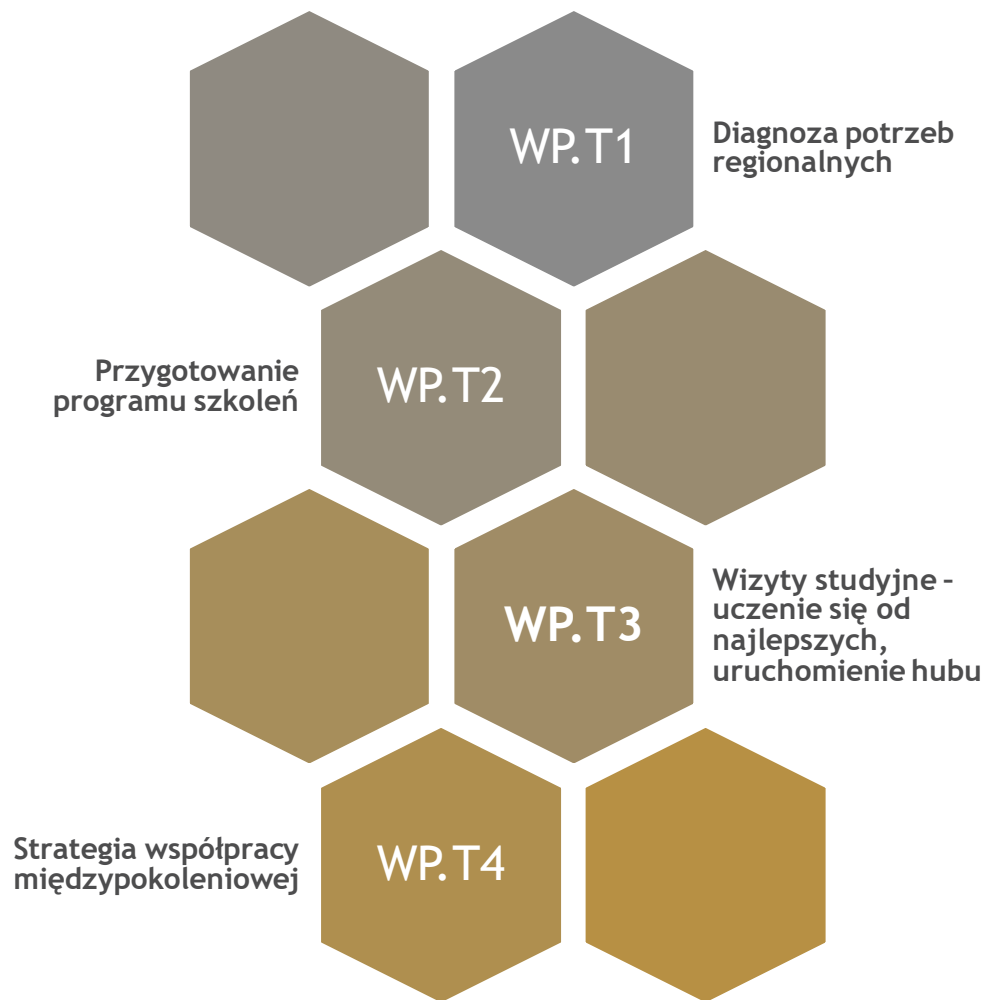

TAKING
COOPERATION
FORWARD

17.11.2020

IN SITU | Regionalny Hub Innowacji Społecznych

IN SITU | PP9 Śląskie. | PP10 AWSB

PRZYGOTOWANIE TRENERÓW

Nasi trenerzy i konsultanci brali udział w międzynarodowych szkoleniach dot. wsparcia rozwoju przedsiębiorstw i inicjatyw społecznych.

Piotr
Koordynator Szkoleń

Michał
Ekspert ds. Polityki społecznej

Milena

Tomasz

Ewelina

Oraz eksperci tematyczni angażowani przez Akademię WSB

2 grupy á 40 uczestników = 80 uczestników

Rozpoczęcie: październik 2020.

Grupy dostosowane liczebnie do wymogów sanitarnych wynikających z przebiegu pandemii.

1 podgrupa (ok. 20 osób) = 10 godzin zajęć wspólnych

1 uczestnik = 8 godzin zajęć indywidualnych - doradztwo, mentoring.